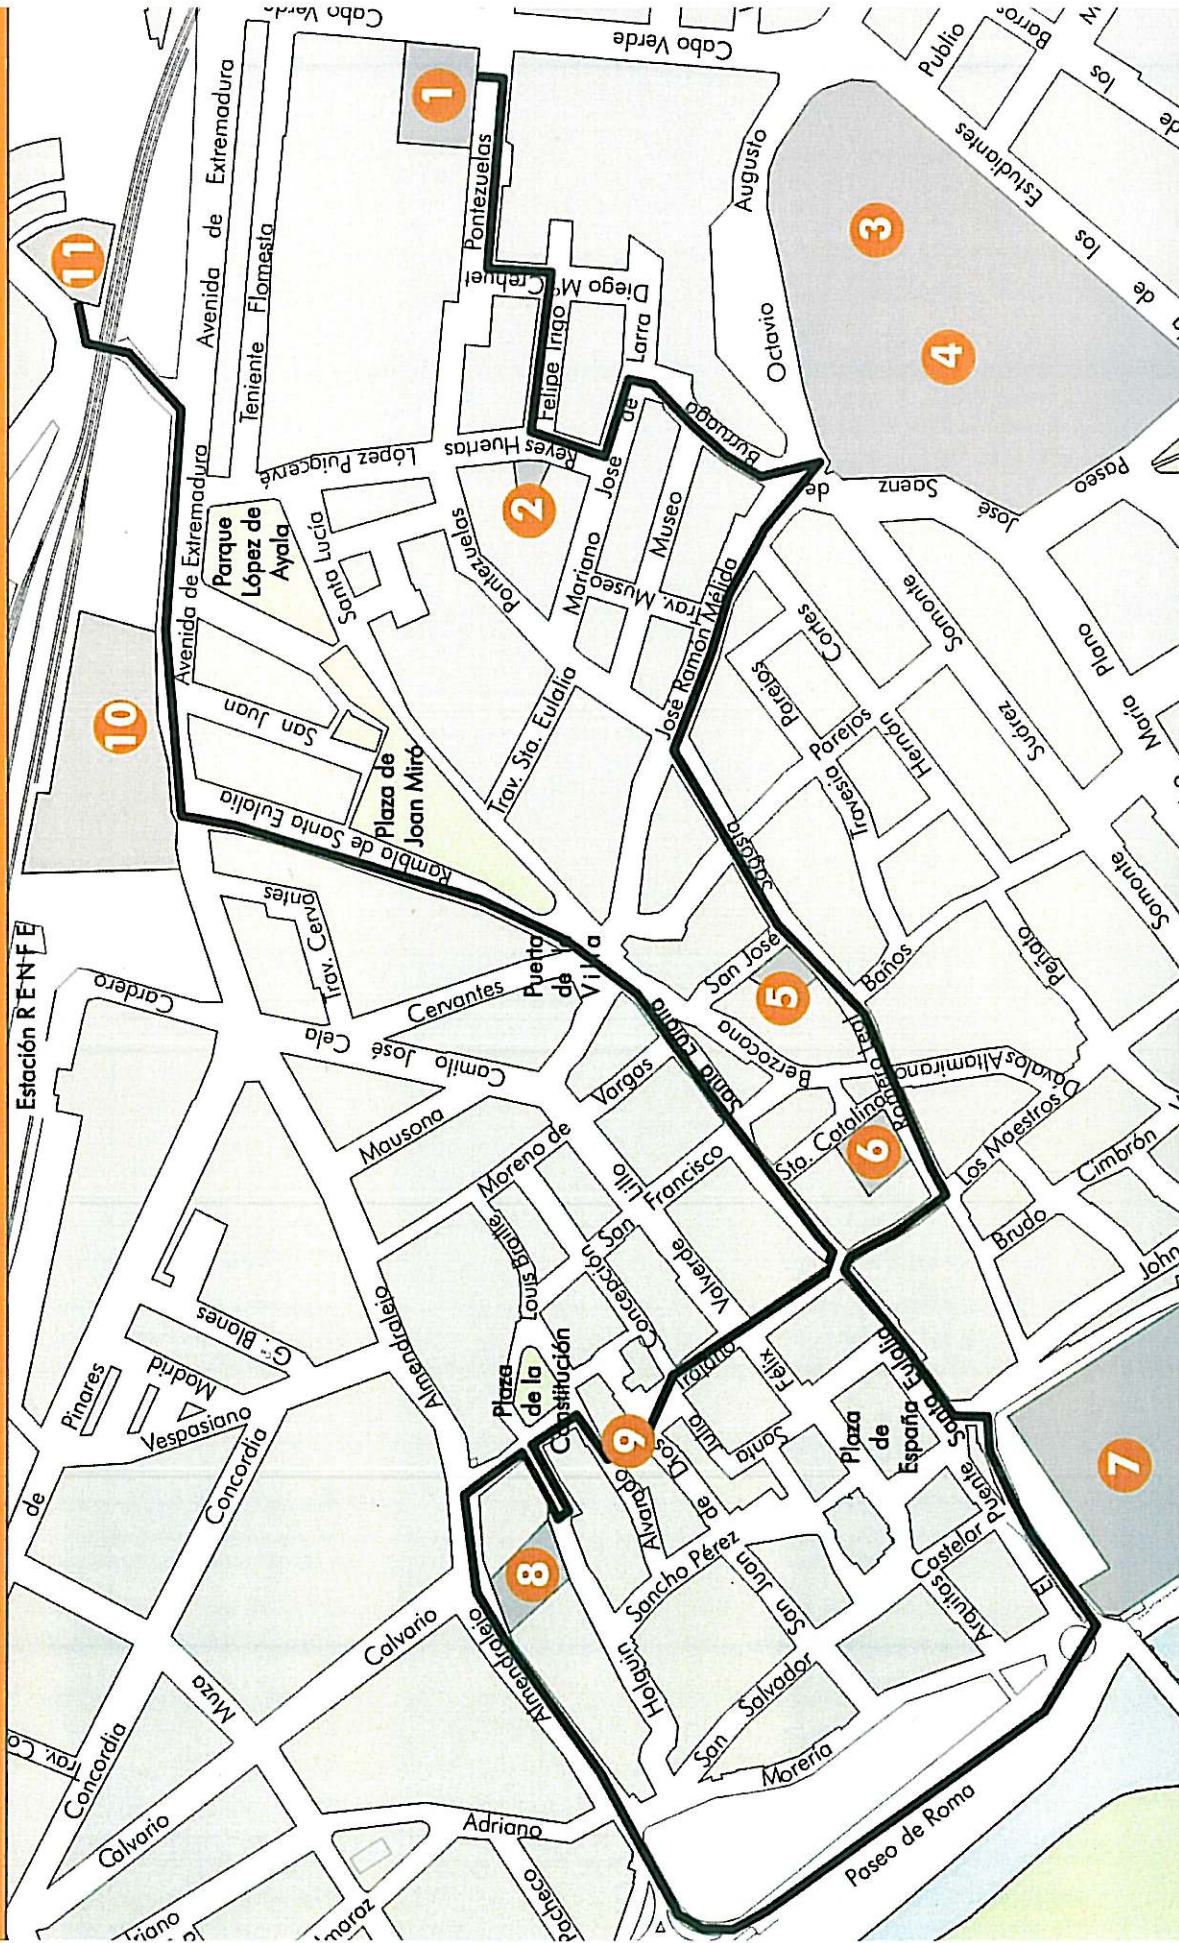

# Circuito Naranja

- 11 Estación RENFE
- 10 Parque López de Ayala
- 9 Plaza de San Juan
- 8 Plaza de San Juan
- 7 Plaza de San Juan
- 6 Plaza de San Juan
- 5 Plaza de San Juan
- 4 Plaza de San Juan
- 3 Plaza de San Juan
- 2 Plaza de San Juan
- 1 Parque López de Ayala

CRT Termas Reyes Huertas Anfiteatro Teatro Pórtico del Foro Templo de Diana Alcaraba Templo calle Halguin Arco de Trajano Basílica de Santa Eulalia Xenodoquio

# Circuito Azul

1

2

3

4

5

6

7

Circo

Anfiteatro

Teatro

Pórtico del Foro

Arco de Trojano

Templo calle Holguín