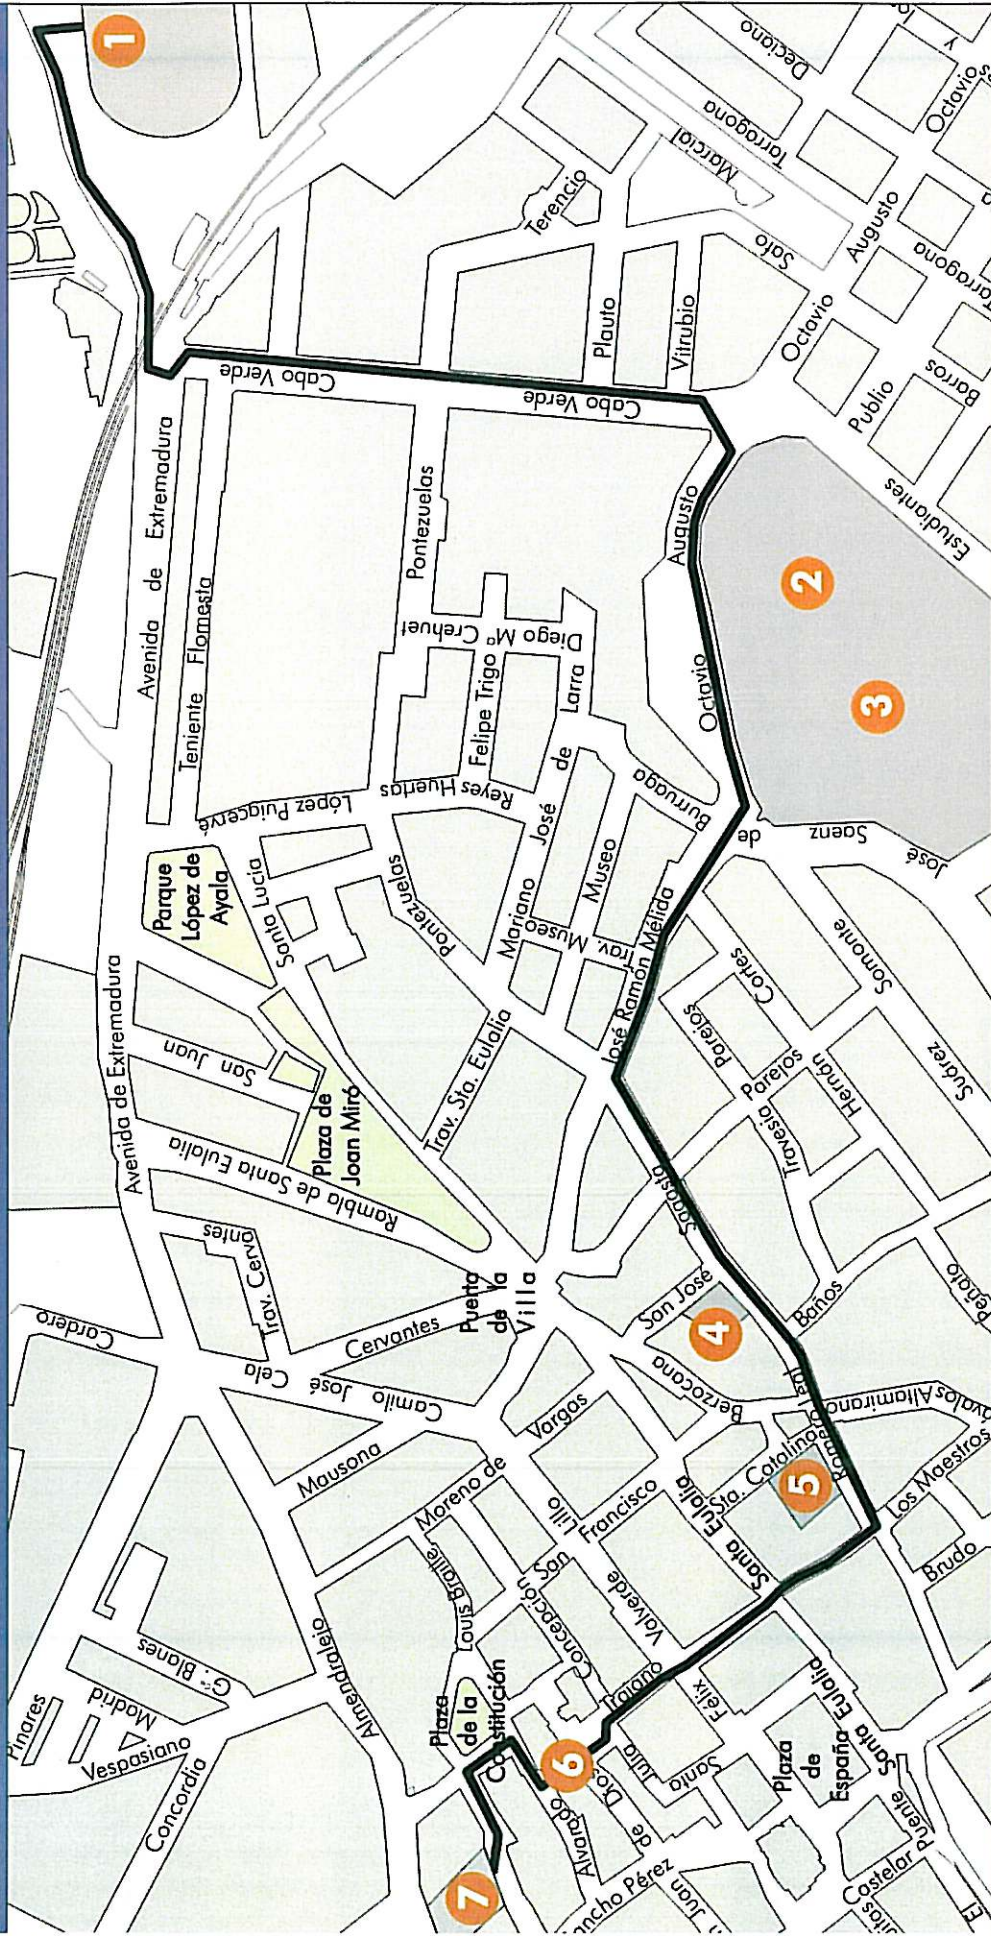

# Circuito Naranja

- 11 Estación RENFE
- 10 Parque López de Ayala
- 9 Plaza de San Juan
- 8 Plaza de San Juan
- 7 Plaza de San Juan
- 6 Plaza de San Juan
- 5 Plaza de San Juan
- 4 Plaza de San Juan
- 3 Plaza de San Juan
- 2 Plaza de San Juan
- 1 Parque López de Ayala

CRT Termas Reyes Huertas Anfiteatro Teatro Pórtico del Foro Templo de Diana Alcaraba Templo calle Halguin Arco de Trajano Basílica de Santa Eulalia Xenodoquio

# Circuito Azul

1

2

3

4

5

6

7

Circo

Anfiteatro

Teatro

Pórtico del Foro

Arco de Trojano

Templo calle Holguín